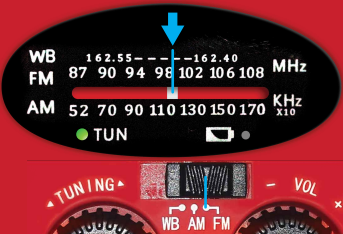

Bangladesh Betar | বাংলাদেশ বেতার | ဘင်္ဂလားဒေ့ရှ် နိုင်ငံပိုင်အသံလွှင့်ဌာန

FM 100.8 | AM 1314 | အေအမ် ၁၀၀.၈ | အေအမ် ၁၃၁၄

အပတ်စဉ် တနင်္ဂနွေ၊ တနင်္လာ၊ အင်္ဂါနှင့် ကြာသပတေးနေ့တိုင်း၊ ဒေသစံတော်ချိန် ညနေ (၃)နာရီ (၃၅) မိနစ်

Sunday, Monday, Tuesday & Thursday
3:35 pm

ရবি, सोम, मङ्गल
ও বৃহস্পতিবার
বিকাল ৩:৩৫ মিনিট

Radio Naf | রেডিও নাফ | রেডিওই কনর্ট | FM 99.2 | အေအမ် ၈၈.၂

အပတ်စဉ် စနေ၊ တနင်္လာနှင့် ဗုဒ္ဓဟူးနေ့တိုင်း၊ ဒေသစံတော်ချိန် မနက် (၁၀) နာရီ