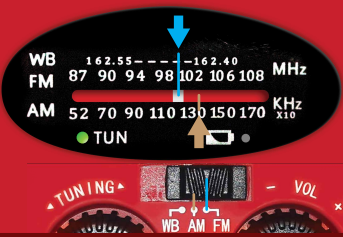

Bangladesh Betar | বাংলাদেশ বেতার | ဘင်္ဂလားဒေ့ရှ် နိုင်ငံပိုင်အသံလွှင့်ဌာန

FM 100.8 | AM 1314 | အေအမ် ၁၀၀.၈ | အေအမ် ၁၃၁၄

အပတ်စဉ် တနင်္ဂနွေ၊ တနင်္လာ၊ အင်္ဂါနှင့် ကြာသပတေးနေ့တိုင်း၊ ဒေသစံတော်ချိန် ညနေ (၃)နာရီ (၃၅) မိနစ်

Sunday, Monday, Tuesday & Thursday
3:35 pm

ရবি, सोम, मङ्गल
ও বৃহস্পতিবার
বিকাল ৩:৩৫ মিনিট

Radio Naf | রেডিও নাফ | রেডিওই কনর্ট | FM 99.2 | အေအမ် ၈၈.၂

အပတ်စဉ် စနေ၊ တနင်္လာနှင့် ဗုဒ္ဓဟူးနေ့တိုင်း၊ ဒေသစံတော်ချိန် မနက် (၁၀) နာရီ